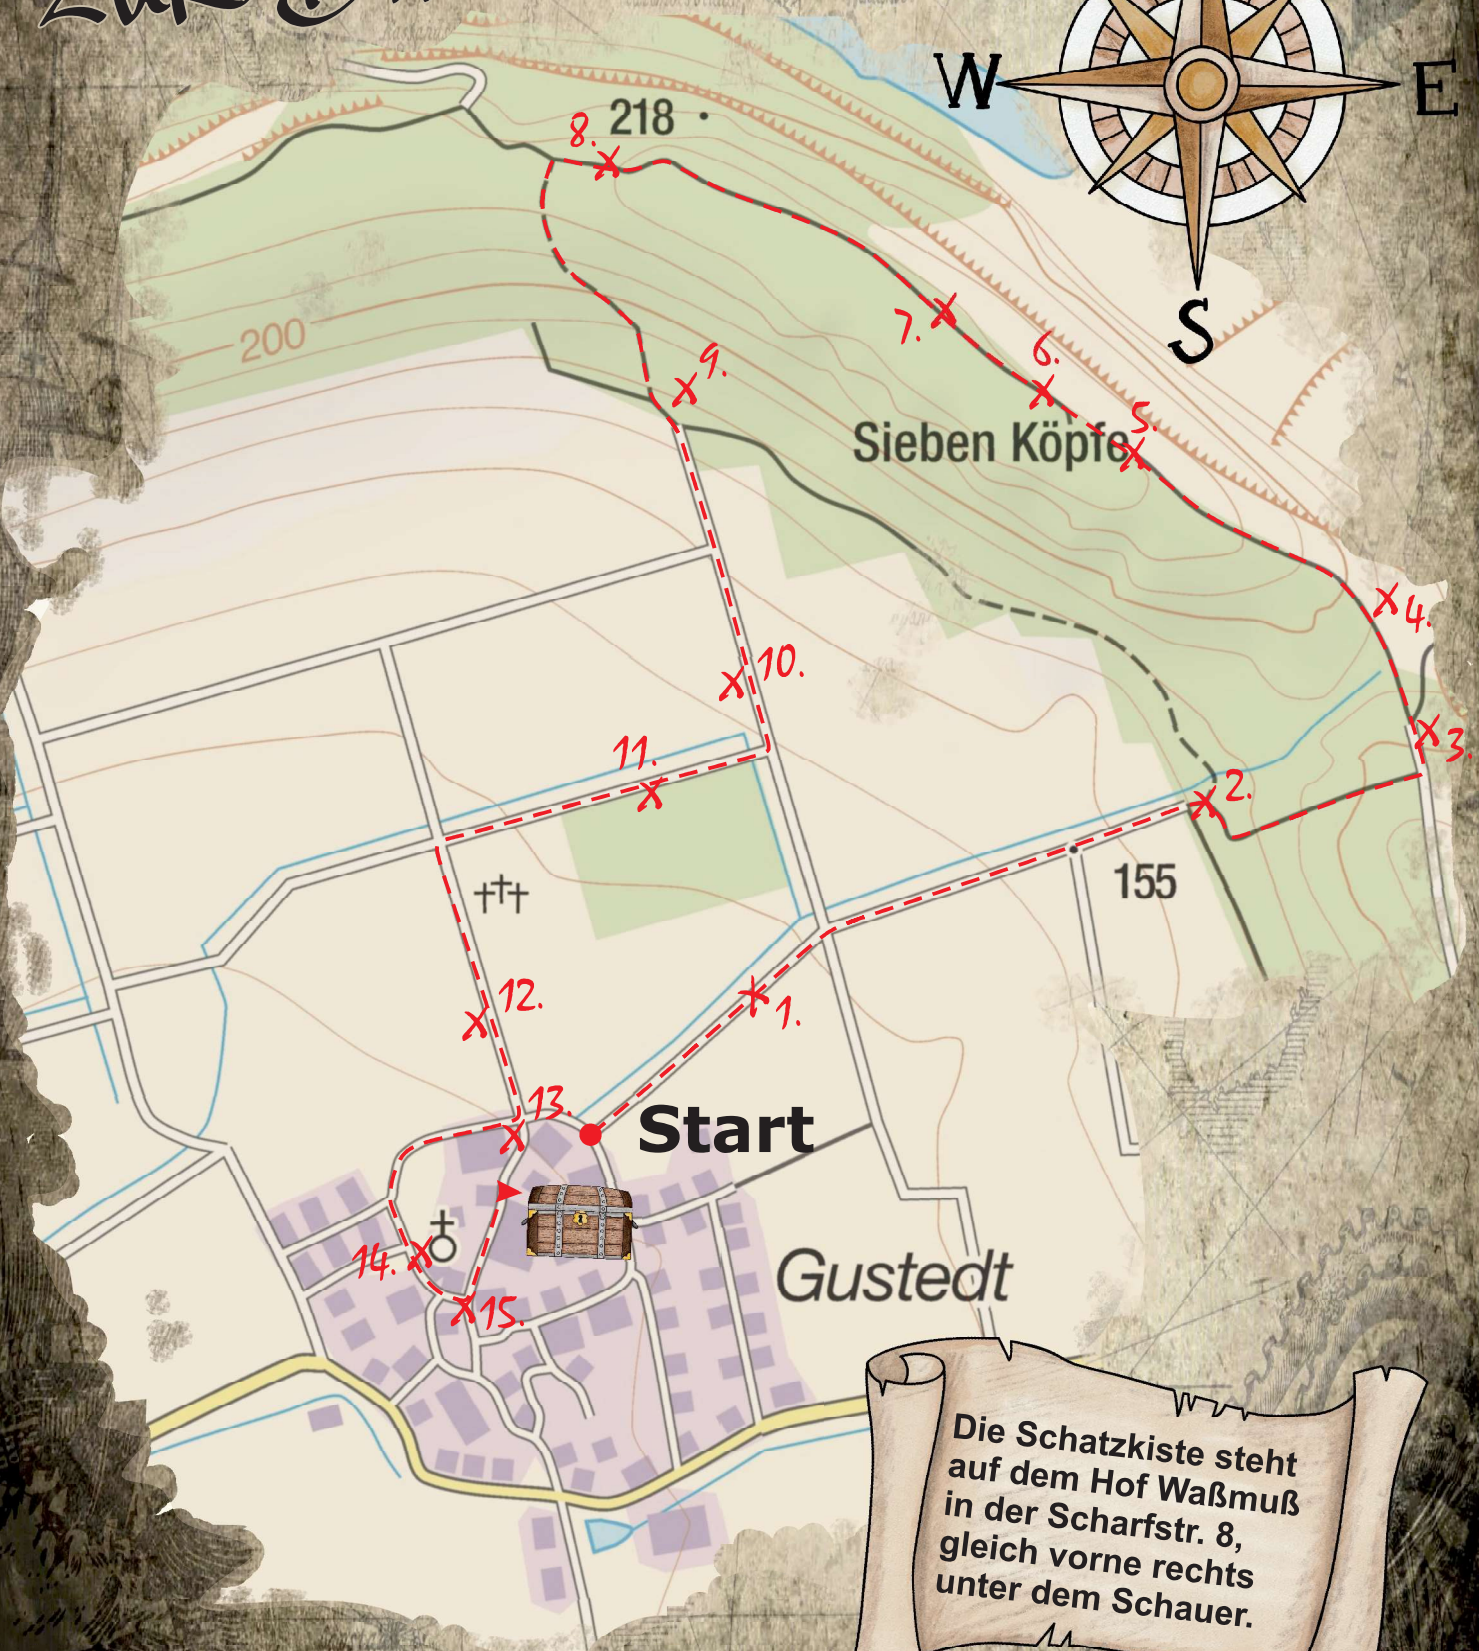

Schatzkarte

zur Bildersuche

Die Schatzkiste steht auf dem Hof Waßmuß in der Scharfstr. 8, gleich vorne rechts unter dem Schauer.